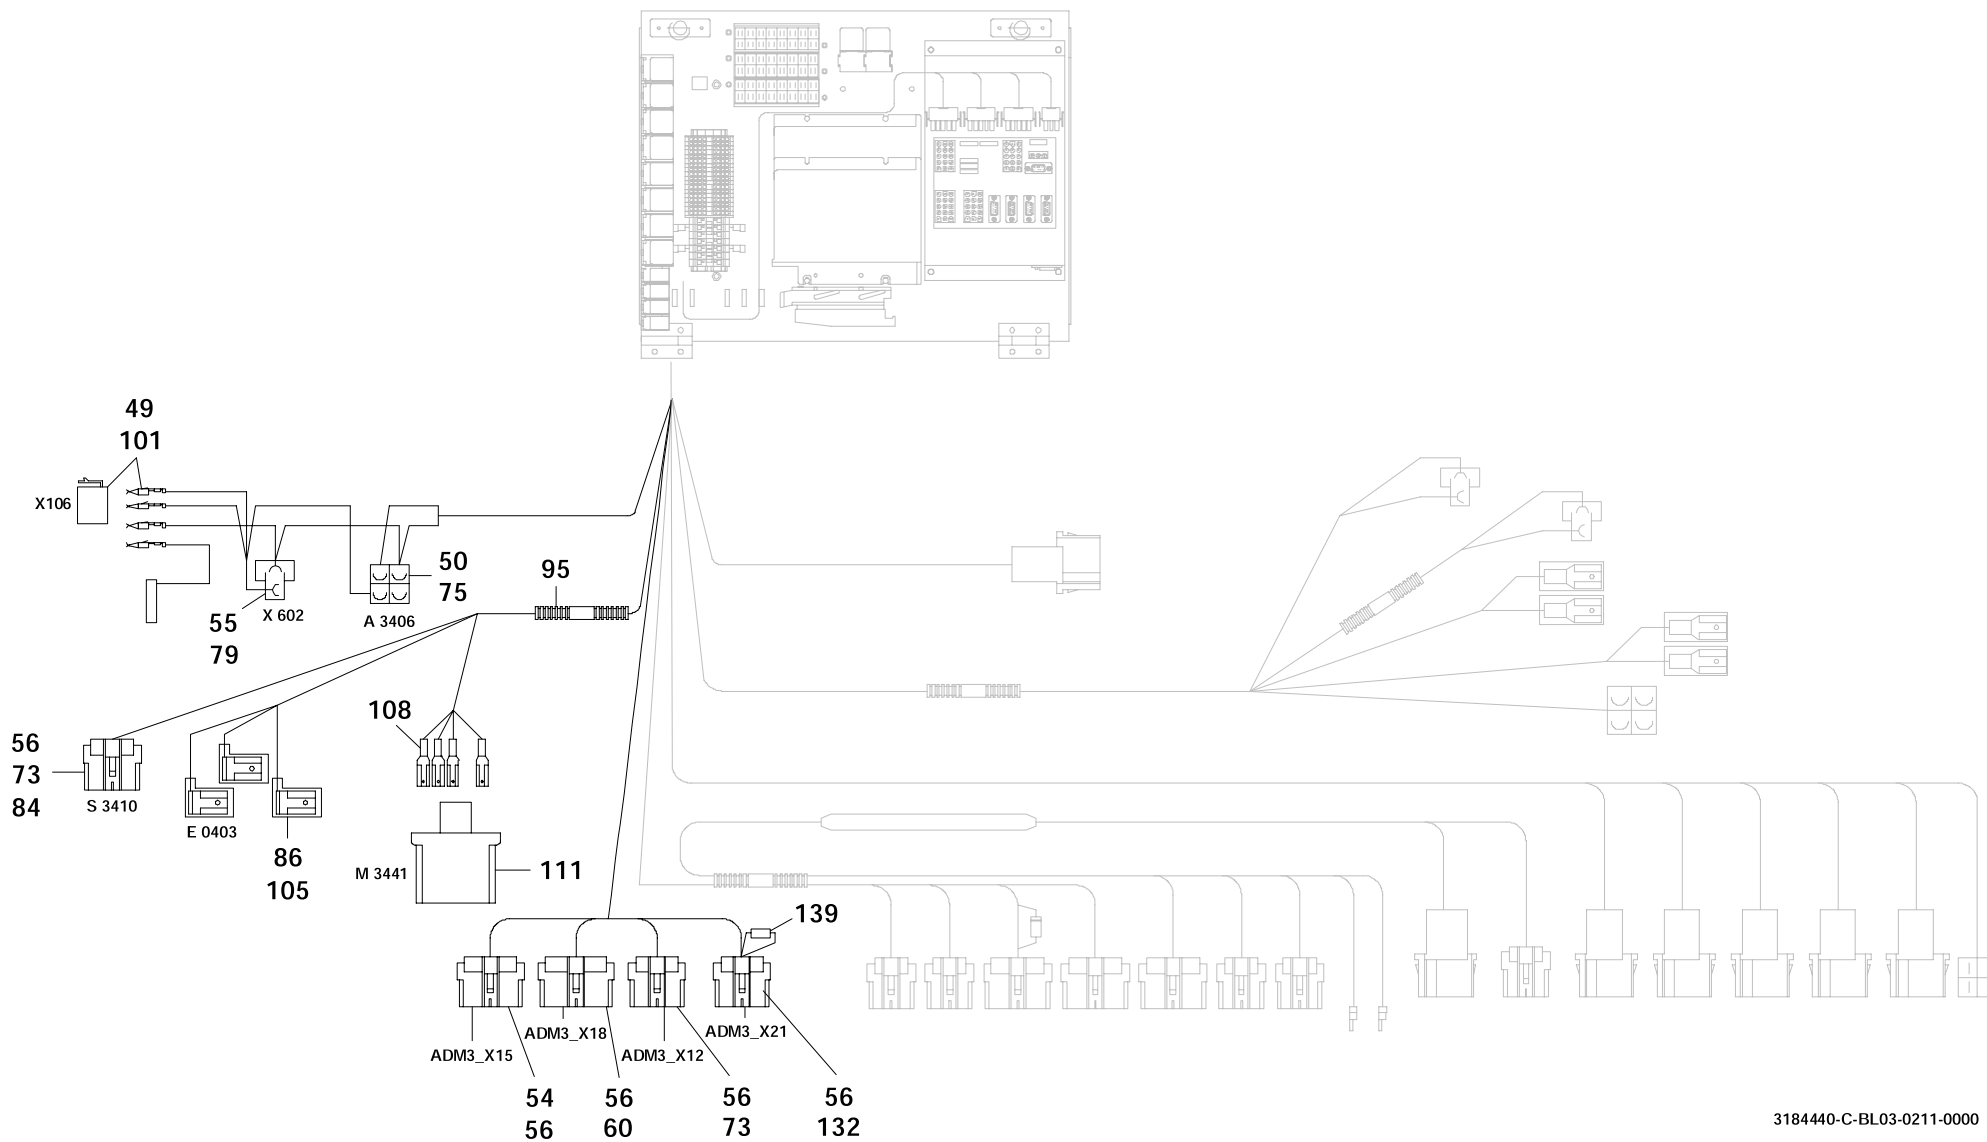

**GROVE**

E.-TEILE ELEKTRONIKPLATTE  
E.- PARTS, ELECTRONIC PLATE

BILDTAFEL  
PICTORIAL DISPLAY

02.11

3184440-ETL C

1/5

GMK 5110  
BE 630  
G 807

E.-TEILE ELEKTRONIKPLATTE  
E.- PARTS, ELECTRONIC PLATE

BILDTAFEL  
PICTORIAL DISPLAY

GMK 5110  
BE 630  
G 807

02.11

3184440-ETL C

2/5

E.-TEILE ELEKTRONIKPLATTE  
E.- PARTS, ELECTRONIC PLATE

BILDTAFEL  
PICTORIAL DISPLAY

02.11

3184440-ETL C

3/5

GMK 5110  
BE 630  
G 807

E.-TEILE ELEKTRONIKPLATTE  
E.- PARTS, ELECTRONIC PLATE

BILDTAFEL  
PICTORIAL DISPLAY

02.11

318440-ETL C

4/5

GMK 5110  
BE 630  
G 807