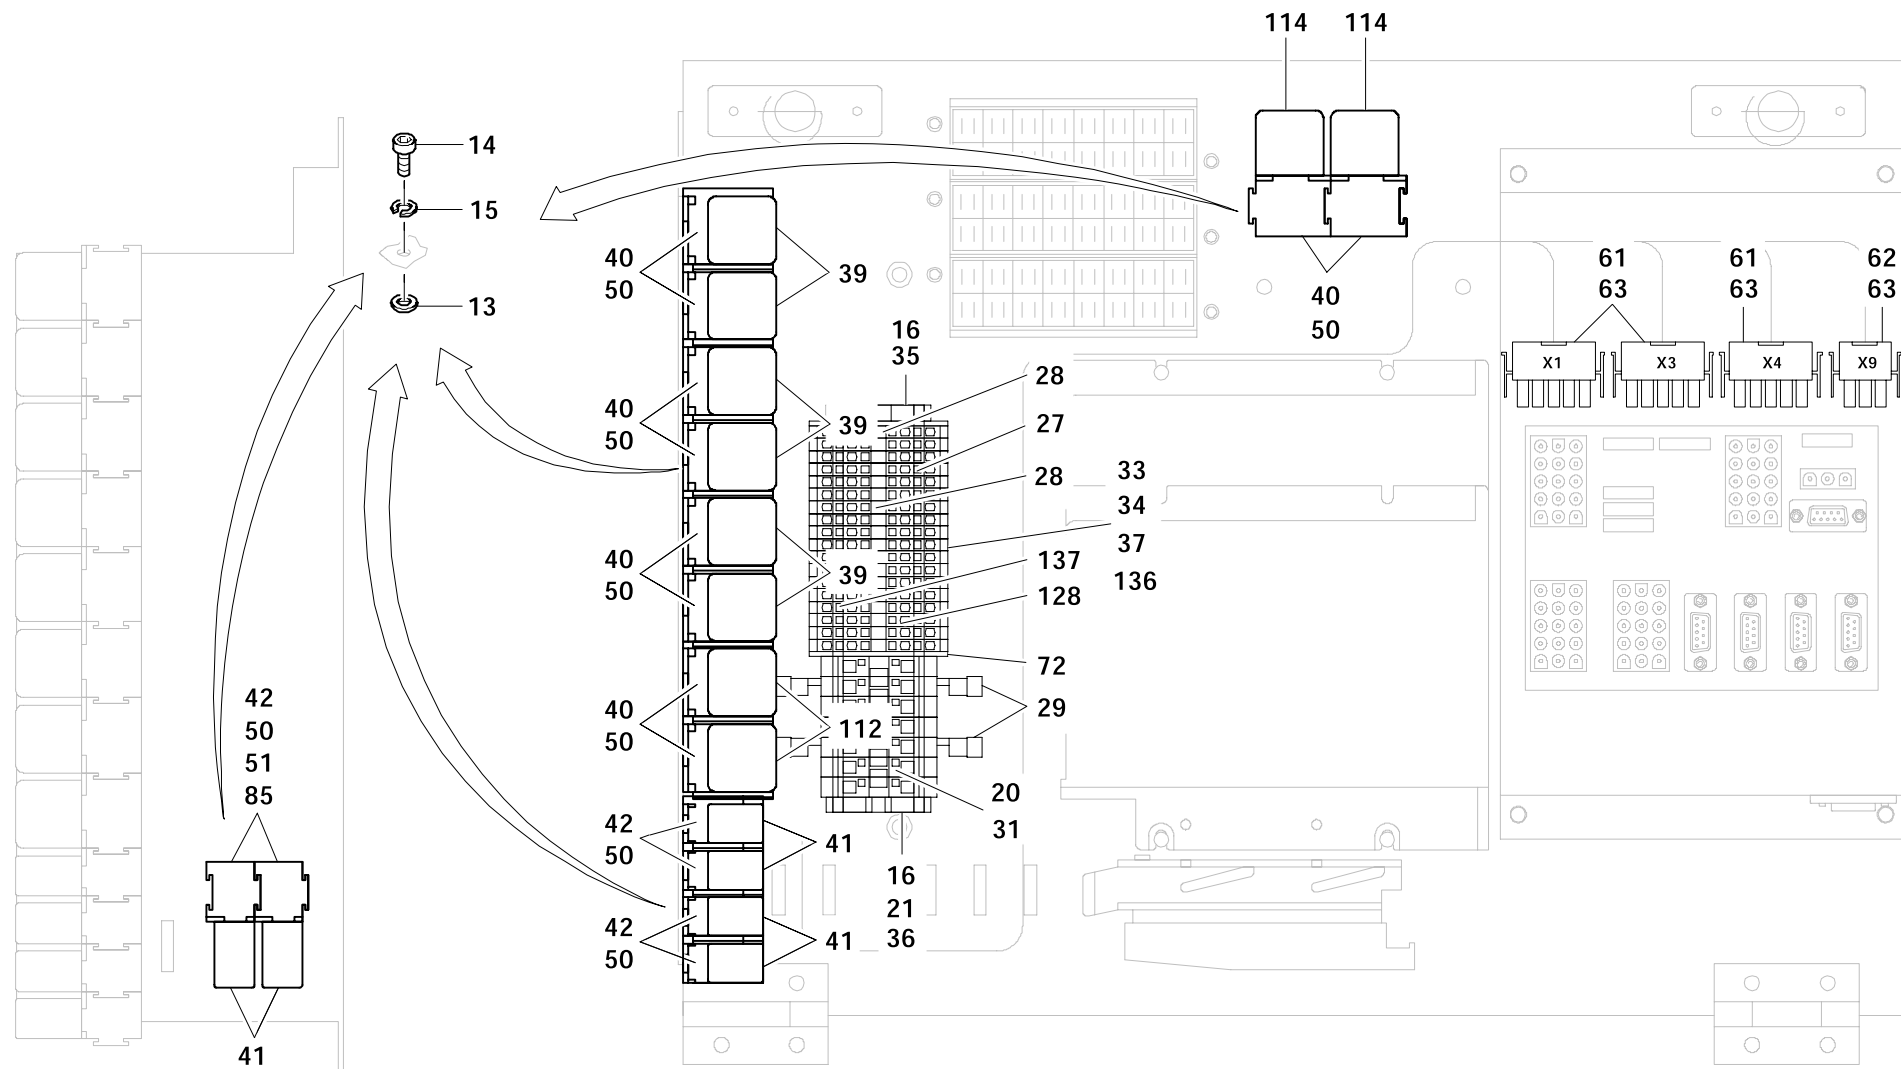

**GROVE**

E.-TEILE ELEKTRONIKPLATTE  
E.- PARTS, ELECTRONIC PLATE

BILDTAFEL  
PICTORIAL DISPLAY

02.11

3184440-ETL C

1/5

GMK 5110  
BE 630  
G 807

E.-TEILE ELEKTRONIKPLATTE  
E.- PARTS, ELECTRONIC PLATE

BILDTAFEL  
PICTORIAL DISPLAY

GMK 5110  
BE 630  
G 807

02.11

3184440-ETL C

2/5

E.-TEILE ELEKTRONIKPLATTE  
E.- PARTS, ELECTRONIC PLATE

BILDTAFEL  
PICTORIAL DISPLAY

02.11

3184440-ETL C

3/5

GMK 5110  
BE 630  
G 807

E.-TEILE ELEKTRONIKPLATTE  
E.- PARTS, ELECTRONIC PLATE

BILDTAFEL  
PICTORIAL DISPLAY

02.11

318440-ETL C

4/5

GMK 5110  
BE 630  
G 807